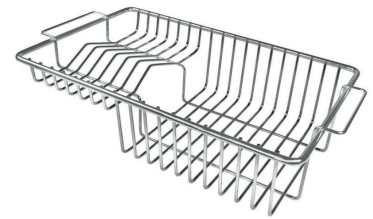

## ACCESORIOS OPCIONALES

**Cesta portaplatos inox**  
8100 303

\* sólo en combinación con el accesorio  
8644 101

**Cubeta perforada inoxidable**  
8156 000

**Rejilla portaplatos**  
8100 306

**Rejilla portaplatos inox sólo se puede utilizar en combinación con los accesorios 8644 003**  
8100 154

**Tabla de corte de HPDE**  
8657 001

**Tabla de corte Twin in HDPE**  
8644 101

**Bandeja perforada inox**

8151 000

\* sólo en combinación con el accesorio  
8644 101

**Kit rallador con soporte para anillo  
y bandeja de recogida de alimentos**