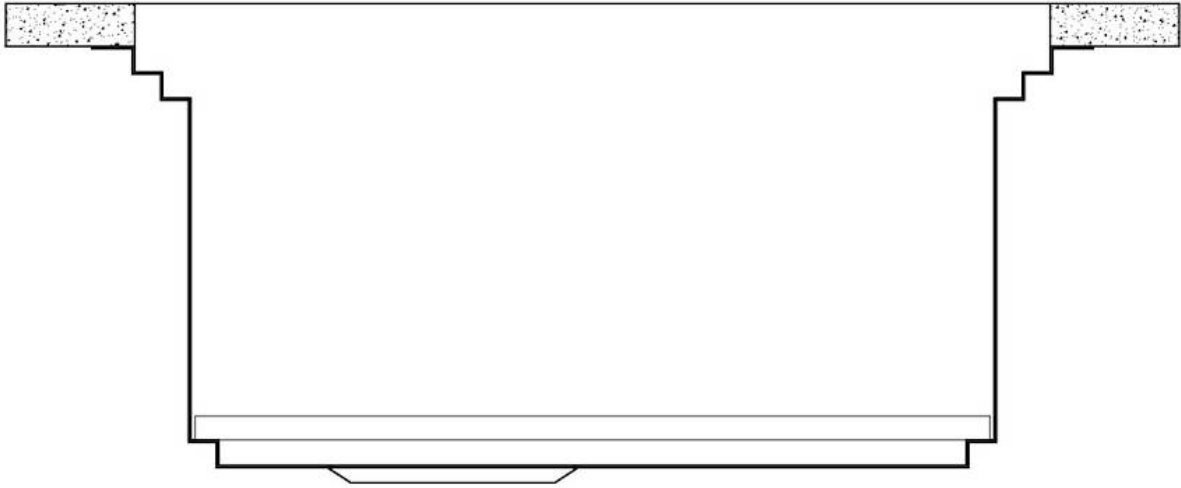

## Milanello Level 3

Compatible accessories/Accessori compatibili:

8100 602

750

426

Cut out size - Dimensioni per foratura top